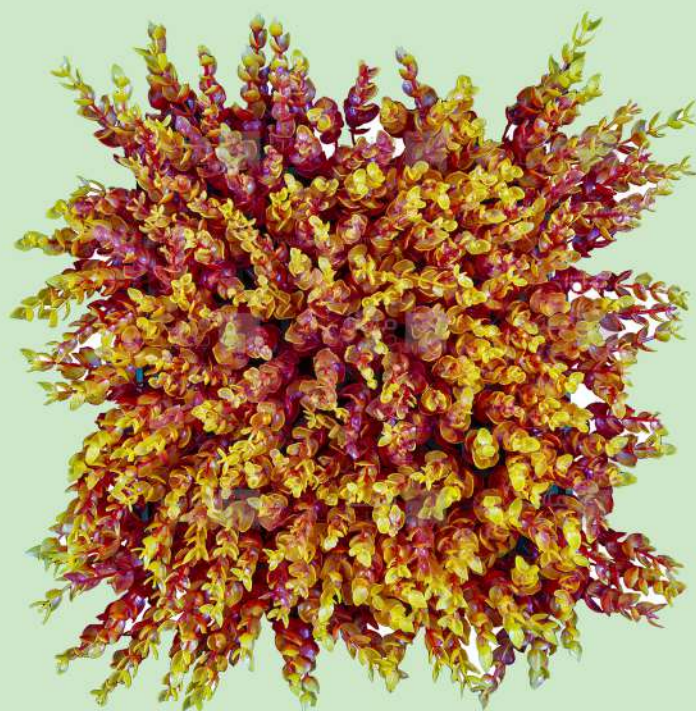

دیوار سبز مصنوعی مدل پونه رنگ زرد و قرمز

ارتفاع گل : ۹ سانتی متر

جنس : پلی اتیلن مقاوم

وزن پنل : ۱۵۰۰ گرم

تعداد گل در هر پنل ۱۰۰ عدد

فروش انواع دیوار سبز، فنس چمنی و گل و گیاه مصنوعی Manachaman.com << فروشگاه اینترنتی

Tel 021- 65015045 | 021- 65015021 | @manachaman | mana_chaman